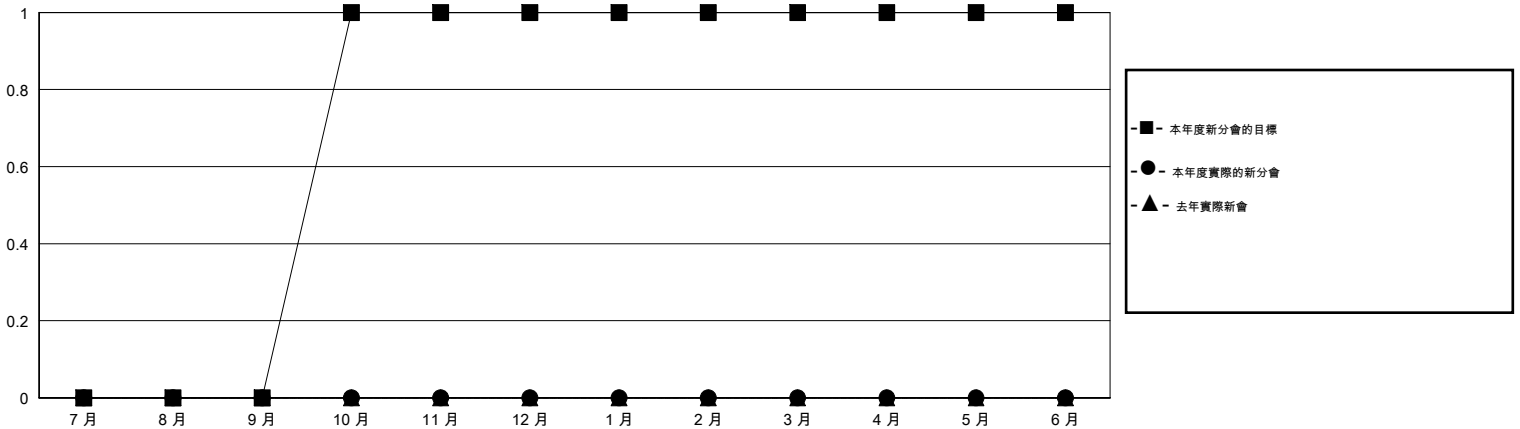

# MONTHLY MEMBERSHIP PROGRESS REPORT

District 300C2

Results as of: 5/31/2016

GMT: PEI-JEN CHEN

地點 REP OF CHINA

GMT憲章區 5

分會					位會員@每位須繳				
成果 2015-2016					成果 2015-2016				
季	新分會目標	新會	會員流失的分會	淨增/減	季	新會員目標	增加的授証/新會員	退會人數	淨增/減
7月/8月/9月	0	0	2	-2	7月/8月/9月	30	595	834	-239
10月/11月/12月	1	0	0	0	10月/11月/12月	70	121	14	107
1月/2月/3月	0	0	0	0	1月/2月/3月	5	105	32	73
4月/5月/6月	0	0	0	0	4月/5月/6月	5	24	0	24

目標與實際新會累積

目標和實際會員累積

已取消的分會: 2	78 CLUBS OF 81 增添1位或以上的新會員	性別分佈
		男 3,588 (69.55%)
		女 1,571 (30.45%)
放棄的會員	<a href="#">點擊這裡取得健康評估資料</a>	家庭單位會員 1,974
過世 8		戶長 843
分會已取消 0		非戶長 1,131
其他 872		
總計 880		