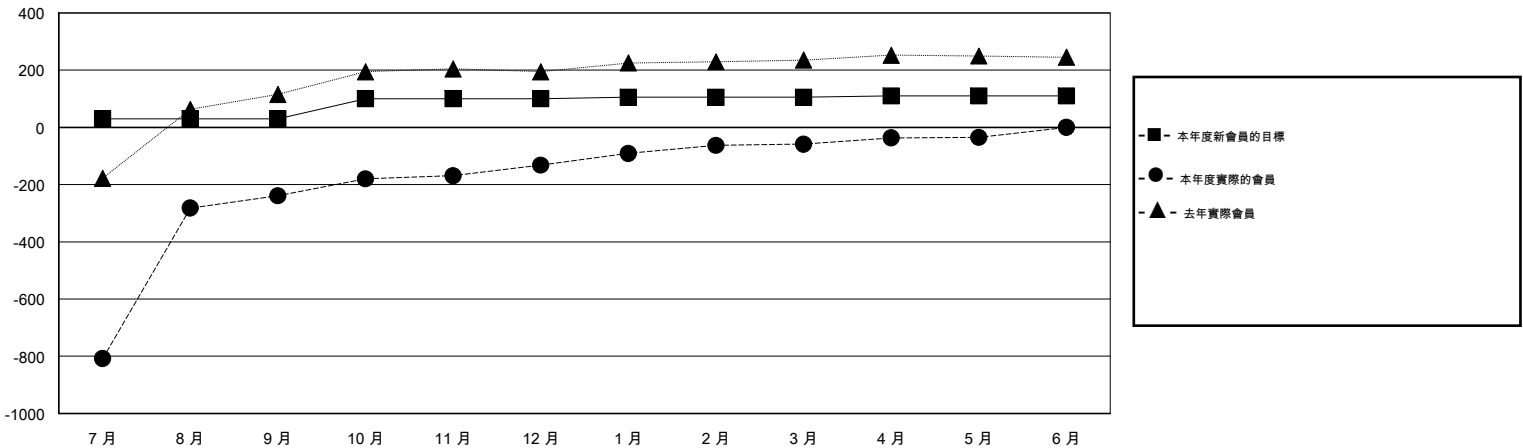

# MONTHLY MEMBERSHIP PROGRESS REPORT

District 300C2

Results as of: 5/31/2016

GMT: PEI-JEN CHEN

地點 REP OF CHINA

GMT憲章區 5

分會					位會員@每位須繳				
成果 2015-2016					成果 2015-2016				
季	新分會目標	新會	會員流失的分會	淨增/減	季	新會員目標	增加的授証/新會員	退會人數	淨增/減
7月/8月/9月	0	0	2	-2	7月/8月/9月	30	595	834	-239
10月/11月/12月	1	0	0	0	10月/11月/12月	70	121	14	107
1月/2月/3月	0	0	0	0	1月/2月/3月	5	105	32	73
4月/5月/6月	0	0	0	0	4月/5月/6月	5	24	0	24

目標與實際新會累積

目標和實際會員累積

已取消的分會: 2	78 CLUBS OF 81 增添1位或以上的新會員	性別分佈
		男 3,588 (69.55%)
		女 1,571 (30.45%)
放棄的會員	<a href="#">點擊這裡取得健康評估資料</a>	家庭單位會員 1,974
過世 8		戶長 843
分會已取消 0		非戶長 1,131
其他 872		
總計 880		